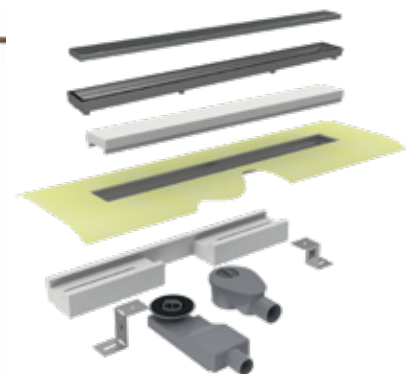

ZUVERLÄSSIGE TECHNIK, DIE IHRE ALLTAGSPROJEKTE EFFIZIENT SICHERT.

Mit **FORMAT Tec** bieten wir Ihnen zuverlässige technische SHK-Produkte namhafter Hersteller zu einem attraktiven Preis-Leistungsverhältnis für Ihre tägliche Praxis.

Gute Arbeit braucht gute Partner.
FORMAT.

- Produkte für die SHK-Installation
- Hochwertig und zuverlässig
- Über 500 Produkte – auch exklusiv
- Praxisnahes Key-Artikel-Sortiment
- Sichere Ersatzteilversorgung
- Schnelle Warenverfügbarkeit
- Hohe Servicequalität
- Top Preis-Leistungsverhältnis